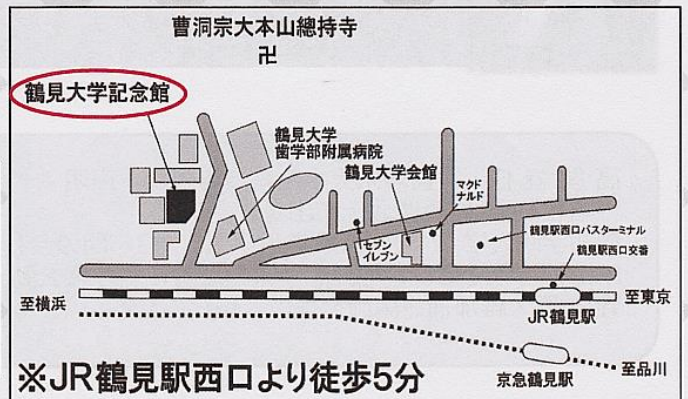

※JR鶴見駅西口より徒歩5分

主催：鶴見大学・鶴見大学短期大学部

協賛：曹洞宗大本山總持寺 (株)ヤマミュージックリテリカ 横浜店